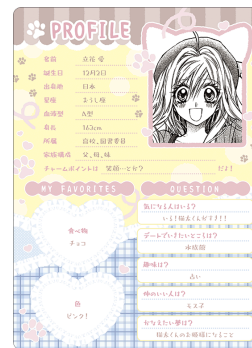

■対象商品および誤植内容

商品名：プロフィール下敷きコレクション/B

キャラクター：「立花愛」

誤植箇所：星座の表記

【誤】 おうし座

【正】 いて座

▲対象商品

■今後の販売につきまして